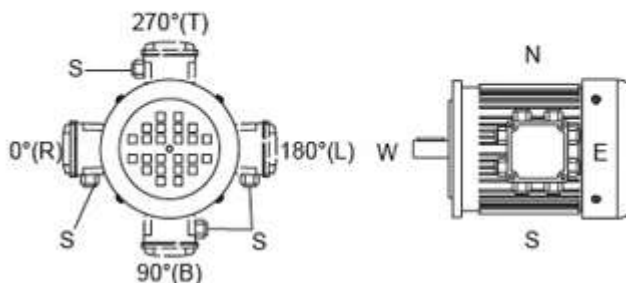

По вопросам продаж и поддержки обращайтесь:

Архангельск (8182)63-90-72
Астана +7(7172)727-132
Астрахань (8512)99-46-04
Барнаул (3852)73-04-60
Белгород (4722)40-23-64
Брянск (4832)59-03-52
Владивосток (423)249-28-31
Волгоград (844)278-03-48
Вологда (8172)26-41-59
Воронеж (473)204-51-73
Екатеринбург (343)384-55-89
Иваново (4932)77-34-06
Ижевск (3412)26-03-58
Иркутск (395) 279-98-46

Казань (843)206-01-48
Калининград (4012)72-03-81
Калуга (4842)92-23-67
Кемерово (3842)65-04-62
Киров (8332)68-02-04
Краснодар (861)203-40-90
Красноярск (391)204-63-61
Курск (4712)77-13-04
Липецк (4742)52-20-81
Магнитогорск (3519)55-03-13
Москва (495)268-04-70
Мурманск (8152)59-64-93
Набережные Челны (8552)20-53-41
Нижний Новгород (831)429-08-12

Новокузнецк (3843)20-46-81
Новосибирск (383)227-86-73
Омск (3812)21-46-40
Орел (4862)44-53-42
Оренбург (3532)37-68-04
Пенза (8412)22-31-16
Пермь (342)205-81-47
Ростов-на-Дону (863)308-18-15
Рязань (4912)46-61-64
Самара (846)206-03-16
Санкт-Петербург (812)309-46-40
Саратов (845)249-38-78
Севастополь (8692)22-31-93
Симферополь (3652)67-13-56

Смоленск (4812)29-41-54
Сочи (862)225-72-31
Ставрополь (8652)20-65-13
Сургут (3462)77-98-35
Тверь (4822)63-31-35
Томск (3822)98-41-53
Тула (4872)74-02-29
Тюмень (3452)66-21-18
Ульяновск (8422)24-23-59
Уфа (347)229-48-12
Хабаровск (4212)92-98-04
Челябинск (351)202-03-61
Череповец (8202)49-02-64
Ярославль (4852)69-52-93

Киргизия (996)312-96-26-47

Казахстан (772)734-952-31

Таджикистан (992)427-82-92-69

Эл. почта: ivd@nt-rt.ru || Сайт: <http://idsdrive.nt-rt.ru/>