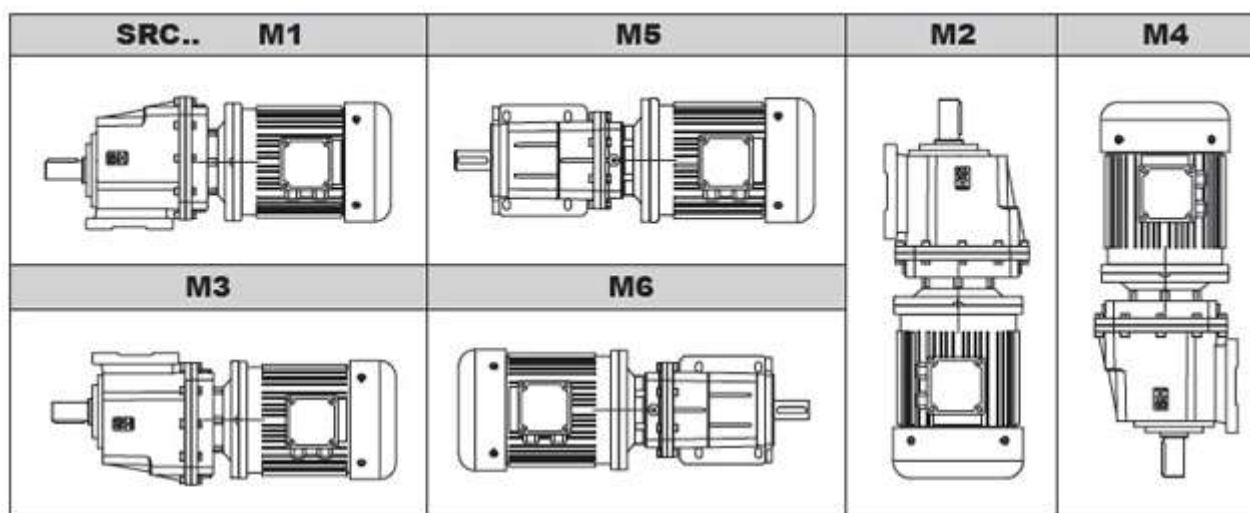

По вопросам продаж и поддержки обращайтесь:

Архангельск (8182)63-90-72
Астана +7(7172)727-132
Астрахань (8512)99-46-04
Барнаул (3852)73-04-60
Белгород (4722)40-23-64
Брянск (4832)59-03-52
Владивосток (423)249-28-31
Волгоград (844)278-03-48
Вологда (8172)26-41-59
Воронеж (473)204-51-73
Екатеринбург (343)384-55-89
Иваново (4932)77-34-06
Ижевск (3412)26-03-58
Иркутск (395) 279-98-46

Казань (843)206-01-48
Калининград (4012)72-03-81
Калуга (4842)92-23-67
Кемерово (3842)65-04-62
Киров (8332)68-02-04
Краснодар (861)203-40-90
Красноярск (391)204-63-61
Курск (4712)77-13-04
Липецк (4742)52-20-81
Магнитогорск (3519)55-03-13
Москва (495)268-04-70
Мурманск (8152)59-64-93
Набережные Челны (8552)20-53-41
Нижний Новгород (831)429-08-12

Новокузнецк (3843)20-46-81
Новосибирск (383)227-86-73
Омск (3812)21-46-40
Орел (4862)44-53-42
Оренбург (3532)37-68-04
Пенза (8412)22-31-16
Пермь (342)205-81-47
Ростов-на-Дону (863)308-18-15
Рязань (4912)46-61-64
Самара (846)206-03-16
Санкт-Петербург (812)309-46-40
Саратов (845)249-38-78
Севастополь (8692)22-31-93
Симферополь (3652)67-13-56

Смоленск (4812)29-41-54
Сочи (862)225-72-31
Ставрополь (8652)20-65-13
Сургут (3462)77-98-35
Тверь (4822)63-31-35
Томск (3822)98-41-53
Тула (4872)74-02-29
Тюмень (3452)66-21-18
Ульяновск (8422)24-23-59
Уфа (347)229-48-12
Хабаровск (4212)92-98-04
Челябинск (351)202-03-61
Череповец (8202)49-02-64
Ярославль (4852)69-52-93

Киргизия (996)312-96-26-47

Казахстан (772)734-952-31

Таджикистан (992)427-82-92-69

Эл. почта: ivd@nt-rt.ru || Сайт: <http://idsdrive.nt-rt.ru/>