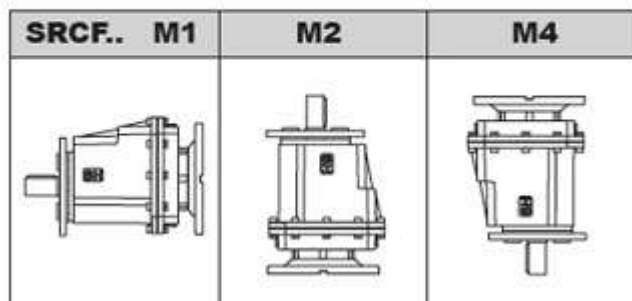

По вопросам продаж и поддержки обращайтесь:

Архангельск (8182)63-90-72
Астана +7(7172)727-132
Астрахань (8512)99-46-04
Барнаул (3852)73-04-60
Белгород (4722)40-23-64
Брянск (4832)59-03-52
Владивосток (423)249-28-31
Волгоград (844)278-03-48
Вологда (8172)26-41-59
Воронеж (473)204-51-73
Екатеринбург (343)384-55-89
Иваново (4932)77-34-06
Ижевск (3412)26-03-58
Иркутск (395) 279-98-46

Казань (843)206-01-48
Калининград (4012)72-03-81
Калуга (4842)92-23-67
Кемерово (3842)65-04-62
Киров (8332)68-02-04
Краснодар (861)203-40-90
Красноярск (391)204-63-61
Курск (4712)77-13-04
Липецк (4742)52-20-81
Магнитогорск (3519)55-03-13
Москва (495)268-04-70
Мурманск (8152)59-64-93
Набережные Челны (8552)20-53-41
Нижний Новгород (831)429-08-12

Новокузнецк (3843)20-46-81
Новосибирск (383)227-86-73
Омск (3812)21-46-40
Орел (4862)44-53-42
Оренбург (3532)37-68-04
Пенза (8412)22-31-16
Пермь (342)205-81-47
Ростов-на-Дону (863)308-18-15
Рязань (4912)46-61-64
Самара (846)206-03-16
Санкт-Петербург (812)309-46-40
Саратов (845)249-38-78
Севастополь (8692)22-31-93
Симферополь (3652)67-13-56

Смоленск (4812)29-41-54
Сочи (862)225-72-31
Ставрополь (8652)20-65-13
Сургут (3462)77-98-35
Тверь (4822)63-31-35
Томск (3822)98-41-53
Тула (4872)74-02-29
Тюмень (3452)66-21-18
Ульяновск (8422)24-23-59
Уфа (347)229-48-12
Хабаровск (4212)92-98-04
Челябинск (351)202-03-61
Череповец (8202)49-02-64
Ярославль (4852)69-52-93

Киргизия (996)312-96-26-47

Казахстан (772)734-952-31

Таджикистан (992)427-82-92-69

Эл. почта: ivd@nt-rt.ru || Сайт: <http://idsdrive.nt-rt.ru/>