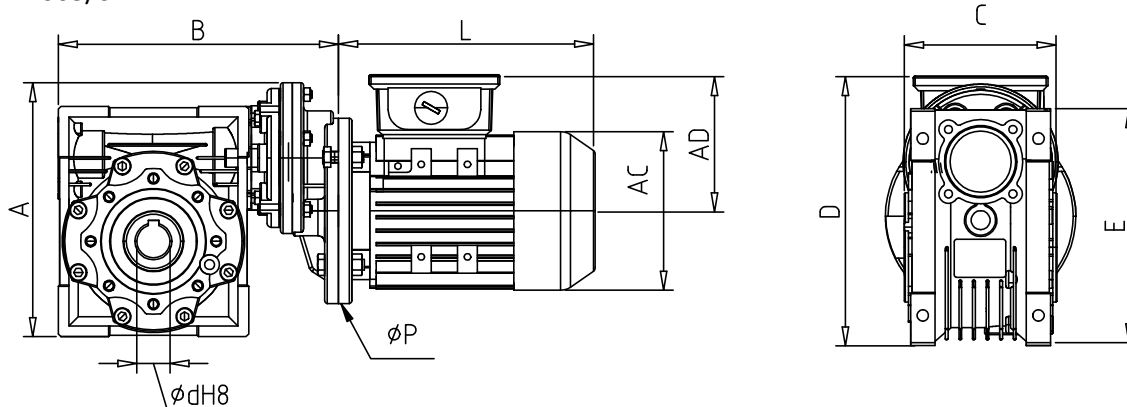

Габаритные размеры серии CVRP.

CVRP063/0XX.

ТИП	A	B	C	D	E	dH8	Мотор	P	L	AC	AD		
CVRP063/040	147	165	78	158	121,5	18	63	140	197	130	108		
CVRP063/050	167	185	92	178	144	25							
CVRP063/063	192	212	112	190	174	25							
CVRP071/050	177,5	193	92	177	144	25	71 1/2 (3)	160	211 (225)	147	115		
CVRP071/063	202,5	220	112	202	174	25							
CVRP071/075	228,5	251,5	120	228	205	28							
CVRP071/090	260,5	285,5	140	260	238	35	80	200	250	163	133		
CVRP080/075	241	267,5	120	232	205	28							
CVRP080/090	273	301,5	140	264	238	35							
CVRP080/110	317,5	356,5	155	308,5	295	42							
CVRP080/130	357,5	396,5	170	348,5	335	45	90S 90L1(L2)	200	262 287 (337)	183	139		
CVRP090/110	317,5	356,5	155	308,5	295	42							
												90S	262
CVRP090/130	357,5	396,5	170	348,5	335	45						90S	262
												90L1(L2)	287 (337)
												90S	262
							90L1(L2)	287 (337)					