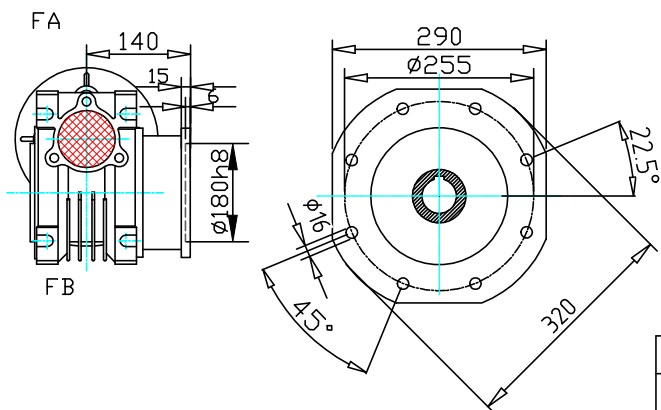

Габаритные размеры CVR130.

Выходной фланец.

Выходной полый вал (стандарт).

Входной фланец.						
PAM	N	M	P	D	bm	tm
90B5	130	165	200	24	8	27,3
90B14	95	115	140			
100/112B5	180	215	250	28	8	31,3
100/112B14	110	130	160			
132B5	230	265	300	38	10	41,3
132B14	130	165	200			