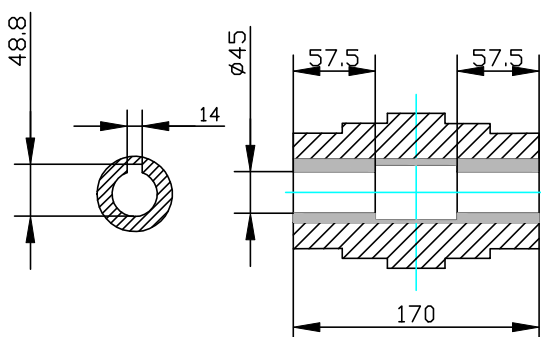

Габаритные размеры CVR130.

Выходной фланец.

Выходной полый вал (стандарт).

Входной фланец.						
PAM	N	M	P	D	bm	tm
90B5	130	165	200	24	8	27,3
90B14	95	115	140			
100/112B5	180	215	250	28	8	31,3
100/112B14	110	130	160			
132B5	230	265	300	38	10	41,3
132B14	130	165	200			