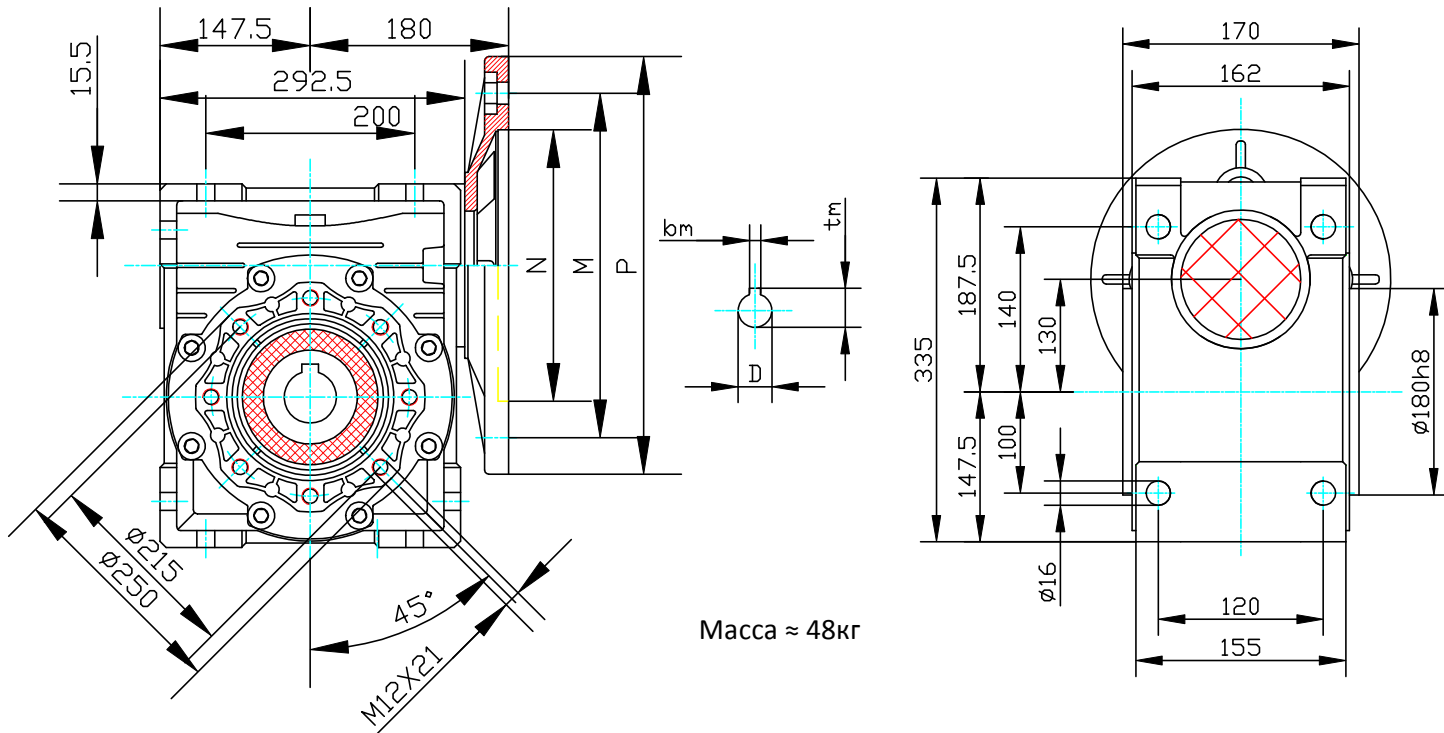

Габаритные размеры CVR130.

Выходной фланец.

Выходной полый вал (стандарт).

Входной фланец.						
PAM	N	M	P	D	bm	tm
90B5	130	165	200	24	8	27,3
90B14	95	115	140			
100/112B5	180	215	250	28	8	31,3
100/112B14	110	130	160			
132B5	230	265	300	38	10	41,3
132B14	130	165	200			