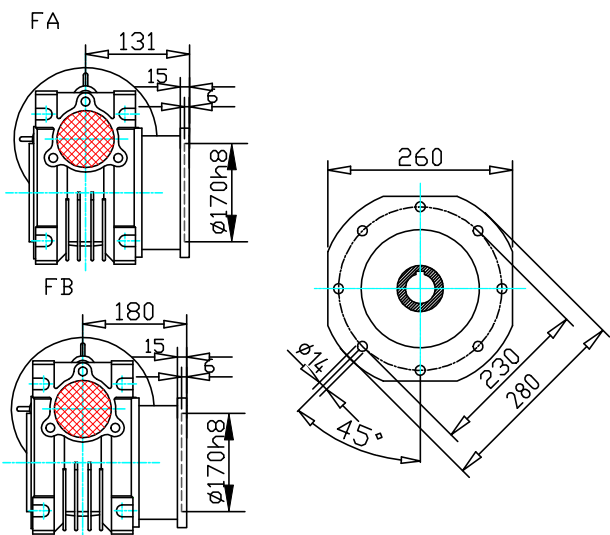

Габаритные размеры CVR110.

Выходной фланец.

Входной фланец.

PAM	N	M	P	D	bm	tm
90B5	130	165	200	24	8	27,3
90B14	95	115	140			
100/112B5	180	215	250	28	8	31,3
100/112B14	110	130	160			
132B5	230	265	300	38	10	41,3
132B14	130	165	200			