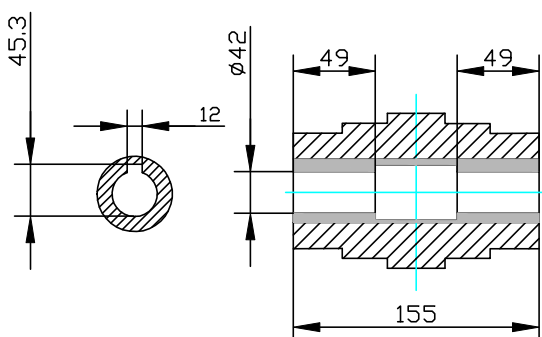

PAM	N	M	P	D	bm	tm
90B5	130	165	200	24	8	27,3
90B14	95	115	140			
100/112B5	180	215	250	28	8	31,3
100/112B14	110	130	160			
132B5	230	265	300	38	10	41,3
132B14	130	165	200			

Выходной полый вал (стандарт).