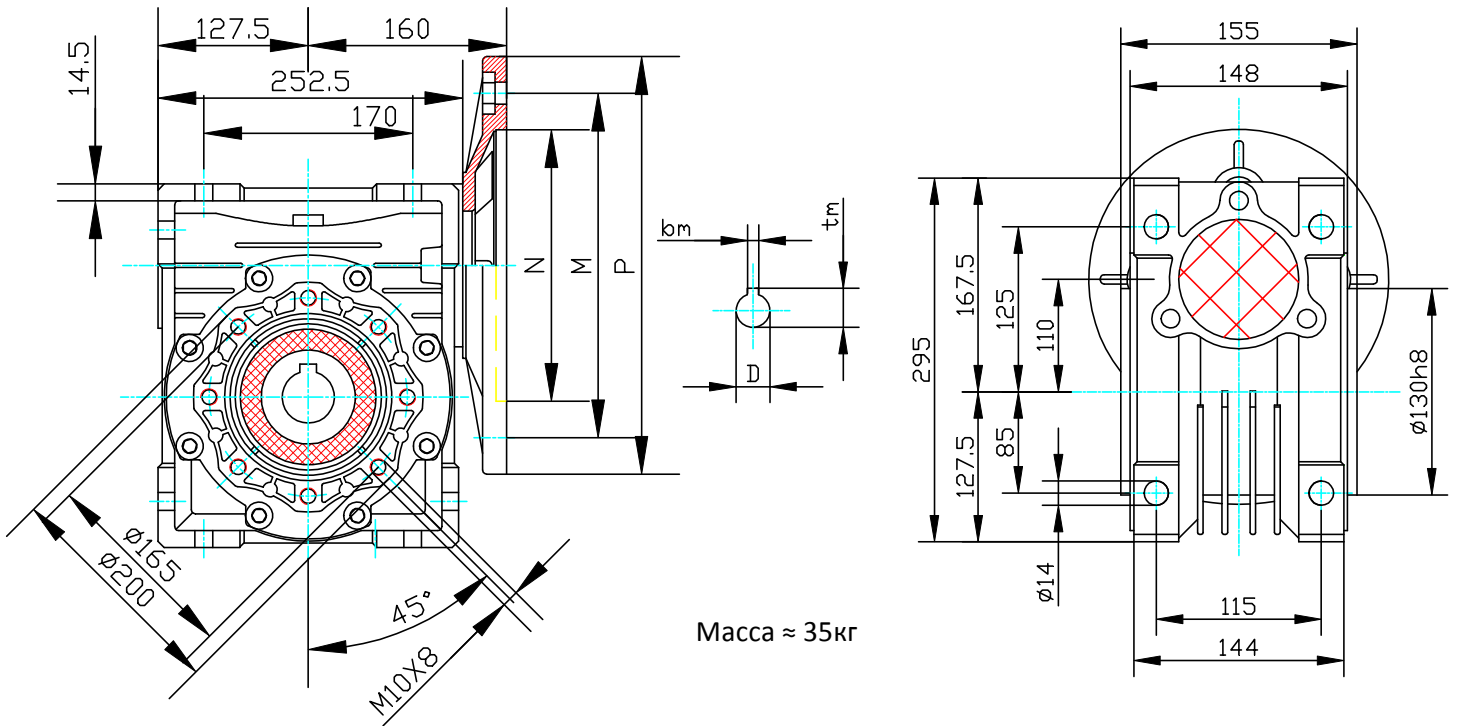

Габаритные размеры CVR110.

Выходной фланец.

Входной фланец.

PAM	N	M	P	D	bm	tm
90B5	130	165	200	24	8	27,3
90B14	95	115	140			
100/112B5	180	215	250	28	8	31,3
100/112B14	110	130	160			
132B5	230	265	300	38	10	41,3
132B14	130	165	200			