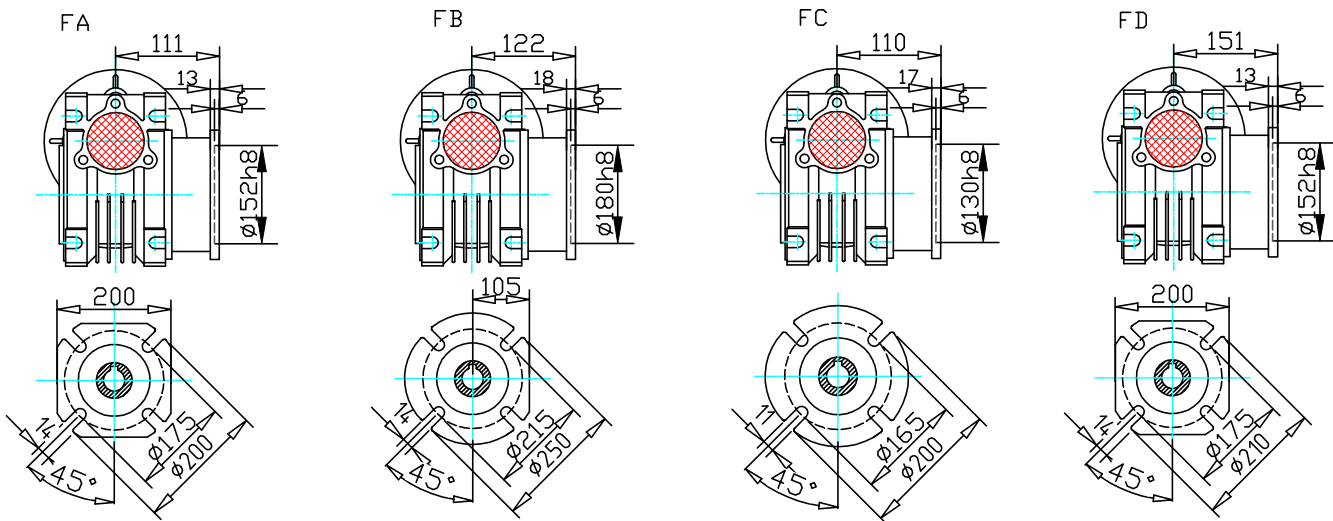

Габаритные размеры CVR090.

Выходной фланец.

Выходной полый вал (стандарт).

Входной фланец.

PAM	N	M	P	D	bm	tm
80B5	130	165	200	19	6	21,8
80B14	80	100	120			
90B5	130	165	200	24	8	27,3
90B14	95	115	140			
100/112B5	180	215	250	28	8	31,3
100/112B14	110	130	160			