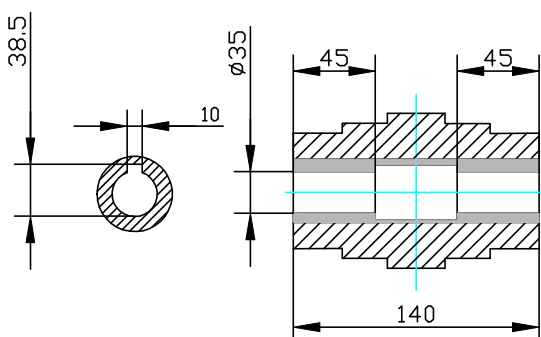

Габаритные размеры CVR090.

Выходной фланец.

Выходной полый вал (стандарт).

Входной фланец.

PAM	N	M	P	D	bm	tm
80B5	130	165	200	19	6	21,8
80B14	80	100	120			
90B5	130	165	200	24	8	27,3
90B14	95	115	140			
100/112B5	180	215	250	28	8	31,3
100/112B14	110	130	160			