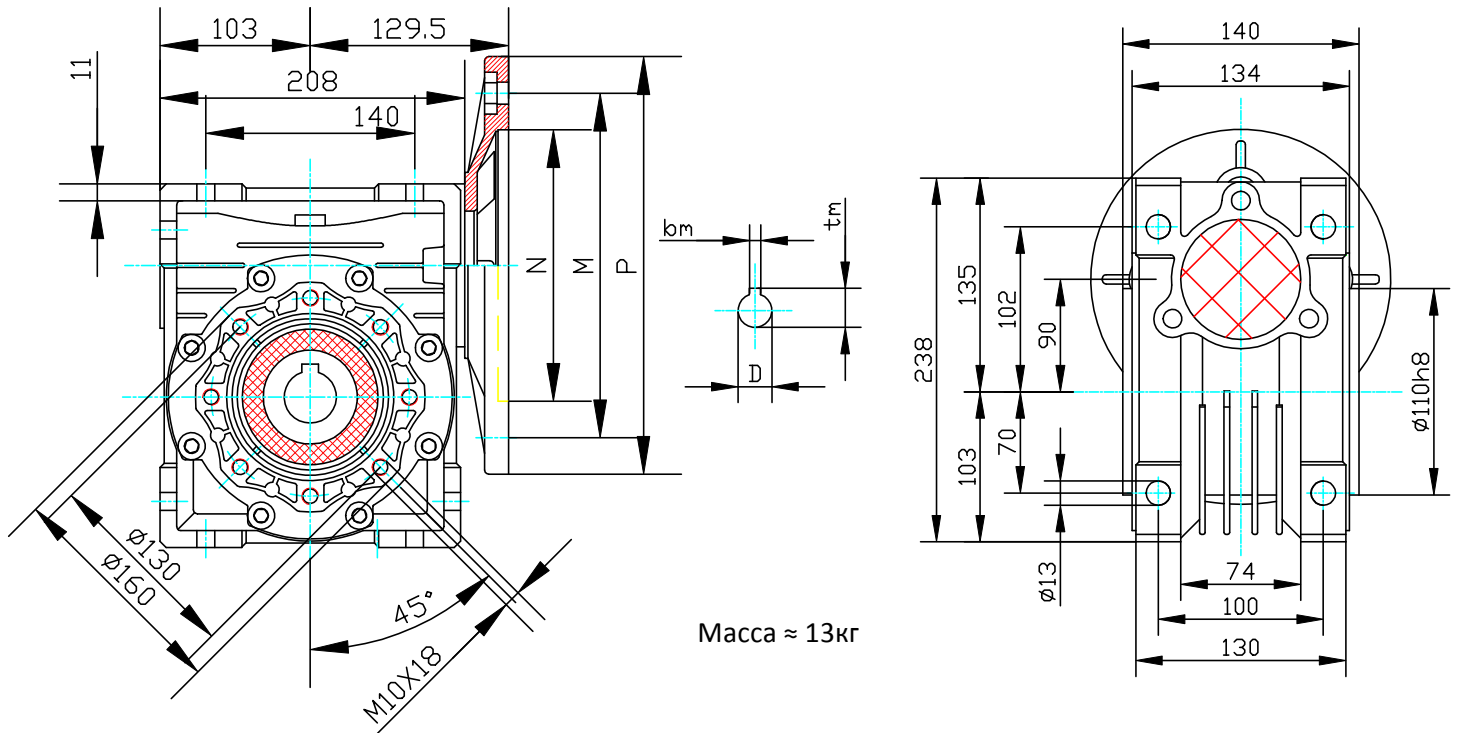

Габаритные размеры CVR090.

Выходной фланец.

Выходной полый вал (стандарт).

Входной фланец.

PAM	N	M	P	D	bm	tm
80B5	130	165	200	19	6	21,8
80B14	80	100	120			
90B5	130	165	200	24	8	27,3
90B14	95	115	140			
100/112B5	180	215	250	28	8	31,3
100/112B14	110	130	160			