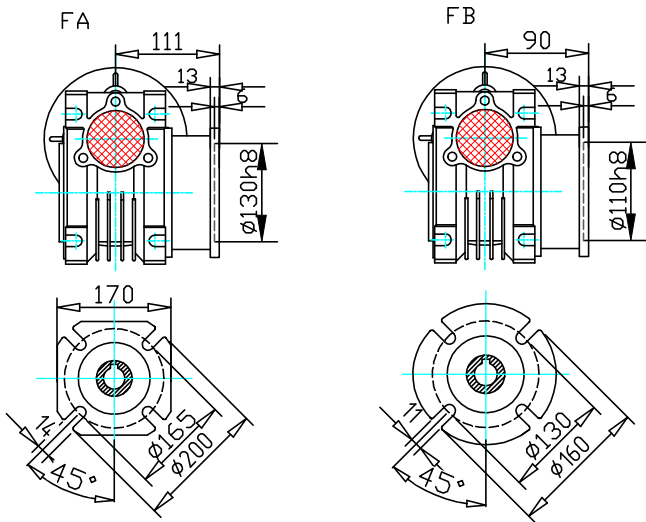

Габаритные размеры CVR075.

Выходной фланец.

Входной фланец.

PAM	N	M	P	D	bm	tm
80B5	130	165	200	19	6	21,8
80B14	80	100	120			
90B5	130	165	200	24	8	27,3
90B14	95	115	140			
100/112B5	180	215	250	28	8	31,3
100/112B14	110	130	160			