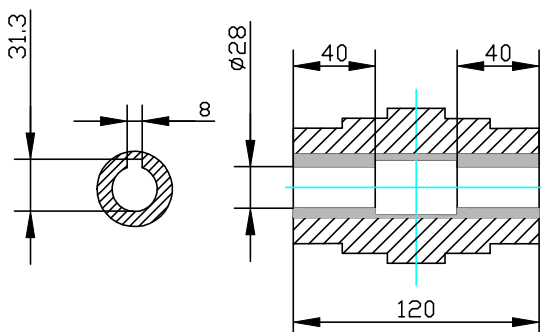

PAM	N	M	P	D	bm	tm
80B5	130	165	200	19	6	21,8
80B14	80	100	120			
90B5	130	165	200	24	8	27,3
90B14	95	115	140			
100/112B5	180	215	250	28	8	31,3
100/112B14	110	130	160			

Выходной полый вал (стандарт).