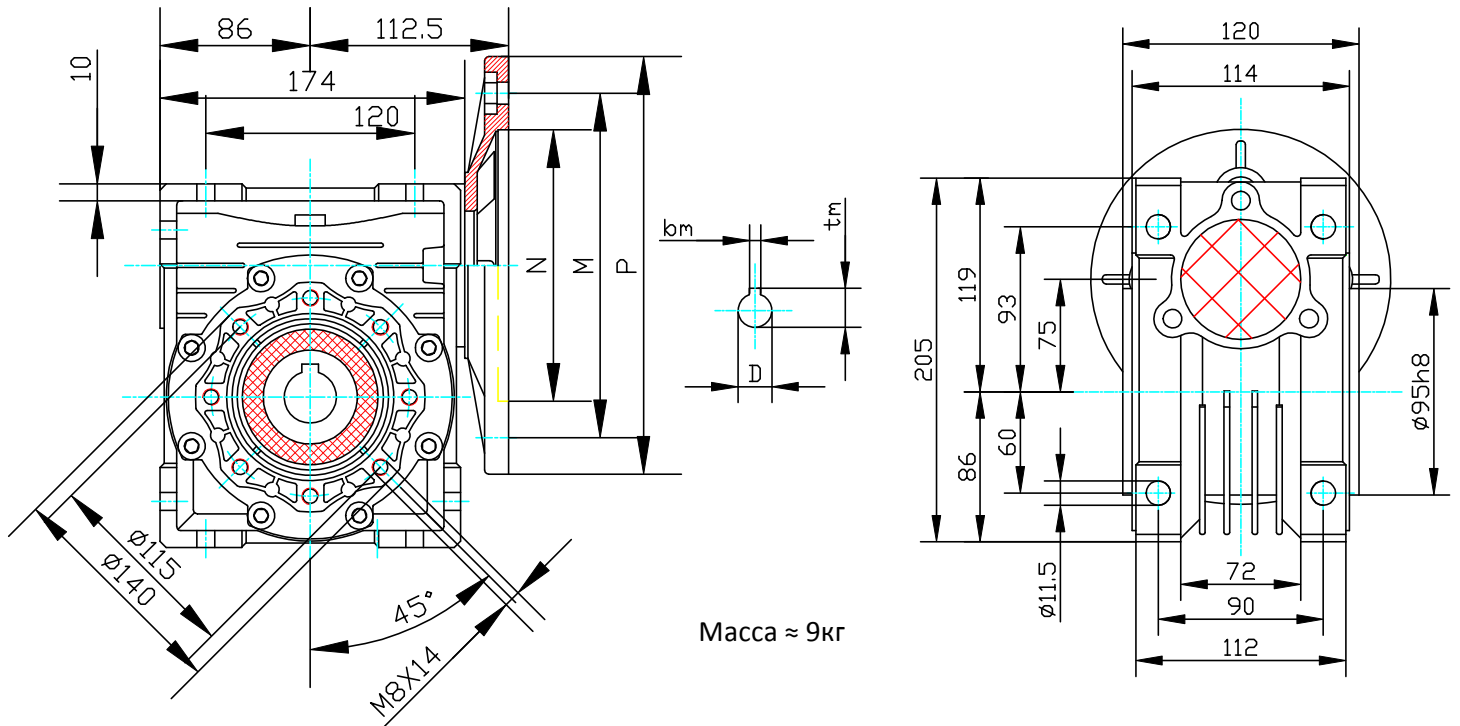

Габаритные размеры CVR075.

Выходной фланец.

Входной фланец.

PAM	N	M	P	D	bm	tm
80B5	130	165	200	19	6	21,8
80B14	80	100	120			
90B5	130	165	200	24	8	27,3
90B14	95	115	140			
100/112B5	180	215	250	28	8	31,3
100/112B14	110	130	160			