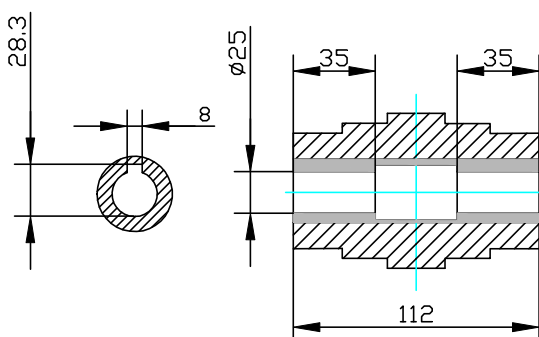

Габаритные размеры CVR063.

Выходной фланец.

Выходной полый вал (стандарт).

Входной фланец.

PAM	N	M	P	D	bm	tm
71B5	110	130	160	14	5	16,3
71B14	70	85	105			
80B5	130	165	200	19	6	21,8
80B14	80	100	120			
90B5	130	165	200	24	8	27,3
90B14	95	115	140			