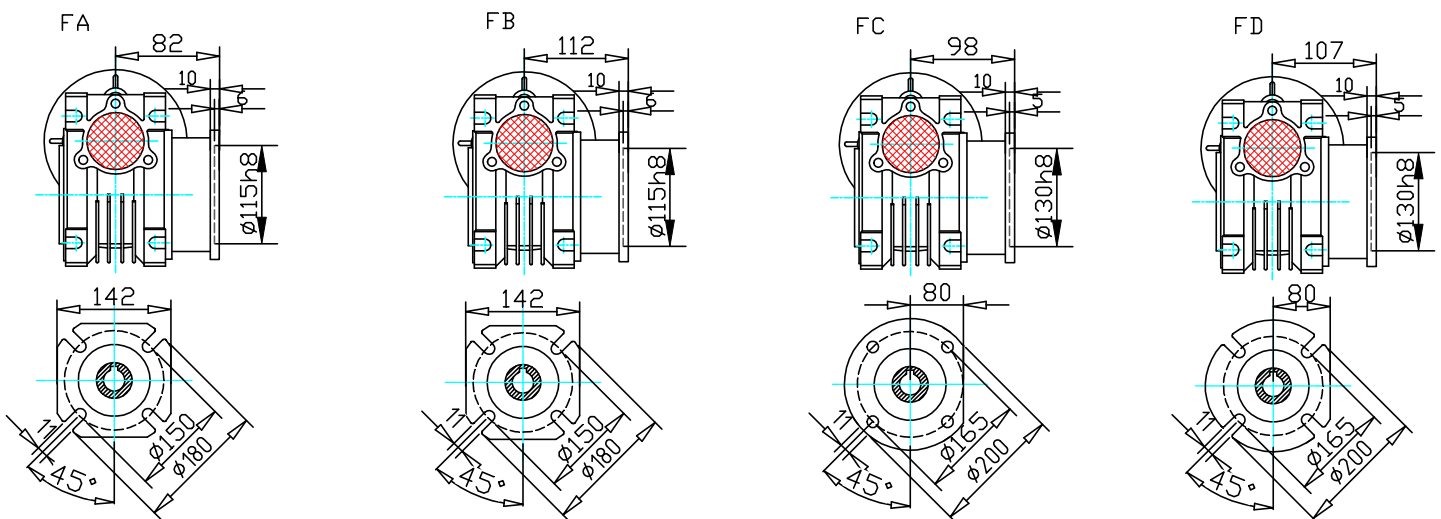

Габаритные размеры CVR063.

Выходной фланец.

Выходной полый вал (стандарт).

Входной фланец.

PAM	N	M	P	D	bm	tm
71B5	110	130	160	14	5	16,3
71B14	70	85	105			
80B5	130	165	200	19	6	21,8
80B14	80	100	120			
90B5	130	165	200	24	8	27,3
90B14	95	115	140			