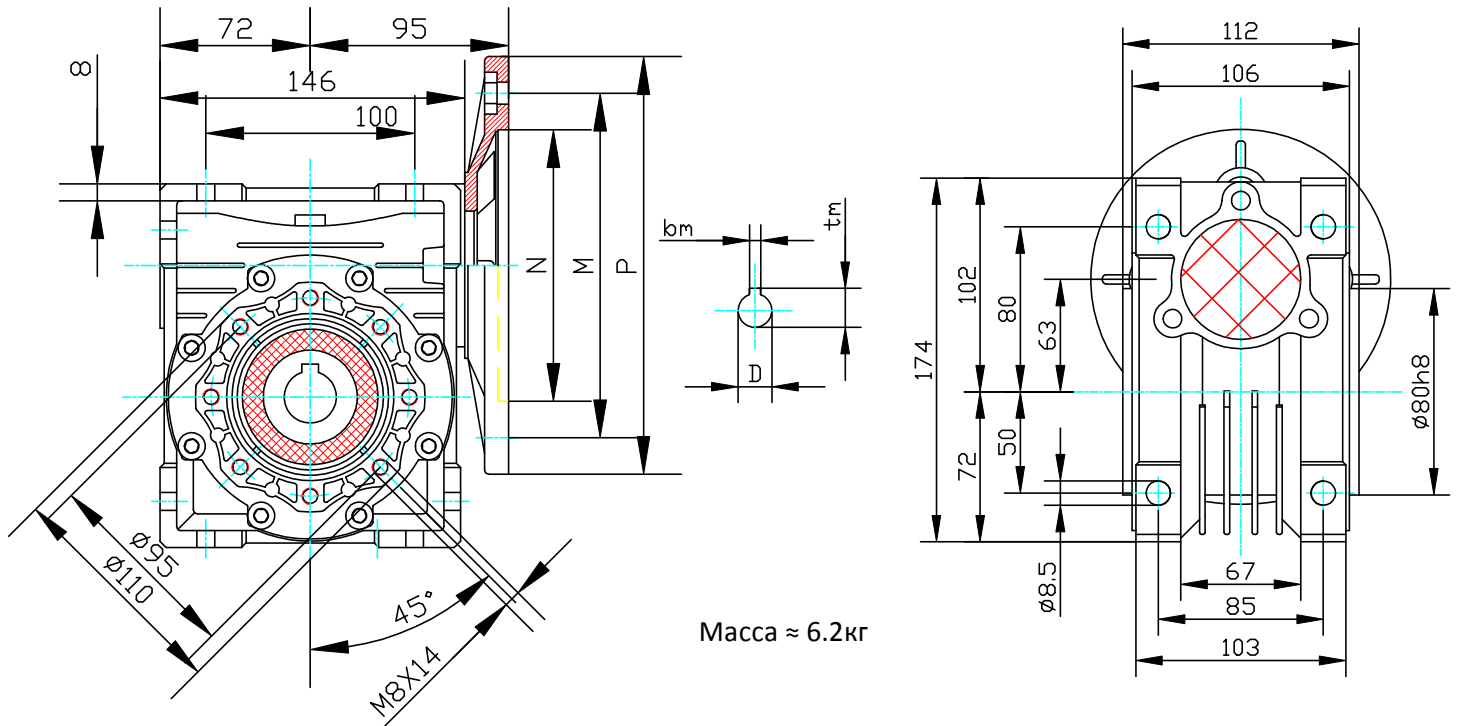

Габаритные размеры CVR063.

Выходной фланец.

Выходной полый вал (стандарт).

Входной фланец.

PAM	N	M	P	D	bm	tm
71B5	110	130	160	14	5	16,3
71B14	70	85	105			
80B5	130	165	200	19	6	21,8
80B14	80	100	120			
90B5	130	165	200	24	8	27,3
90B14	95	115	140			