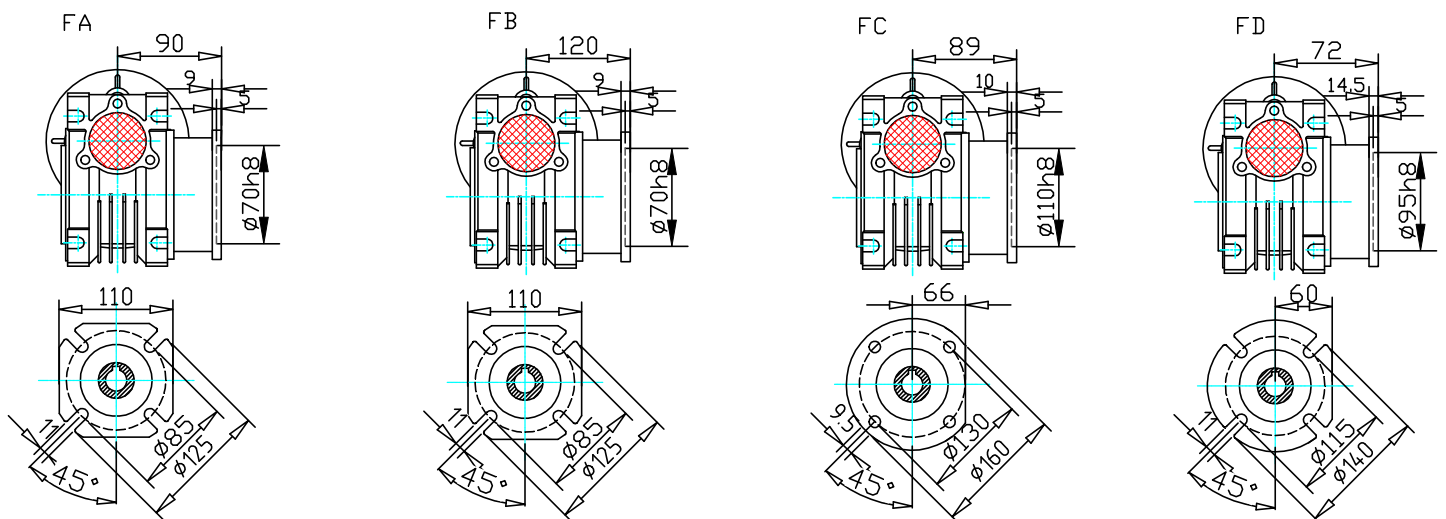

# Габаритные размеры CVR050.

Масса  $\approx$  3.5кг

## Выходной фланец.

## Выходной полый вал (стандарт).