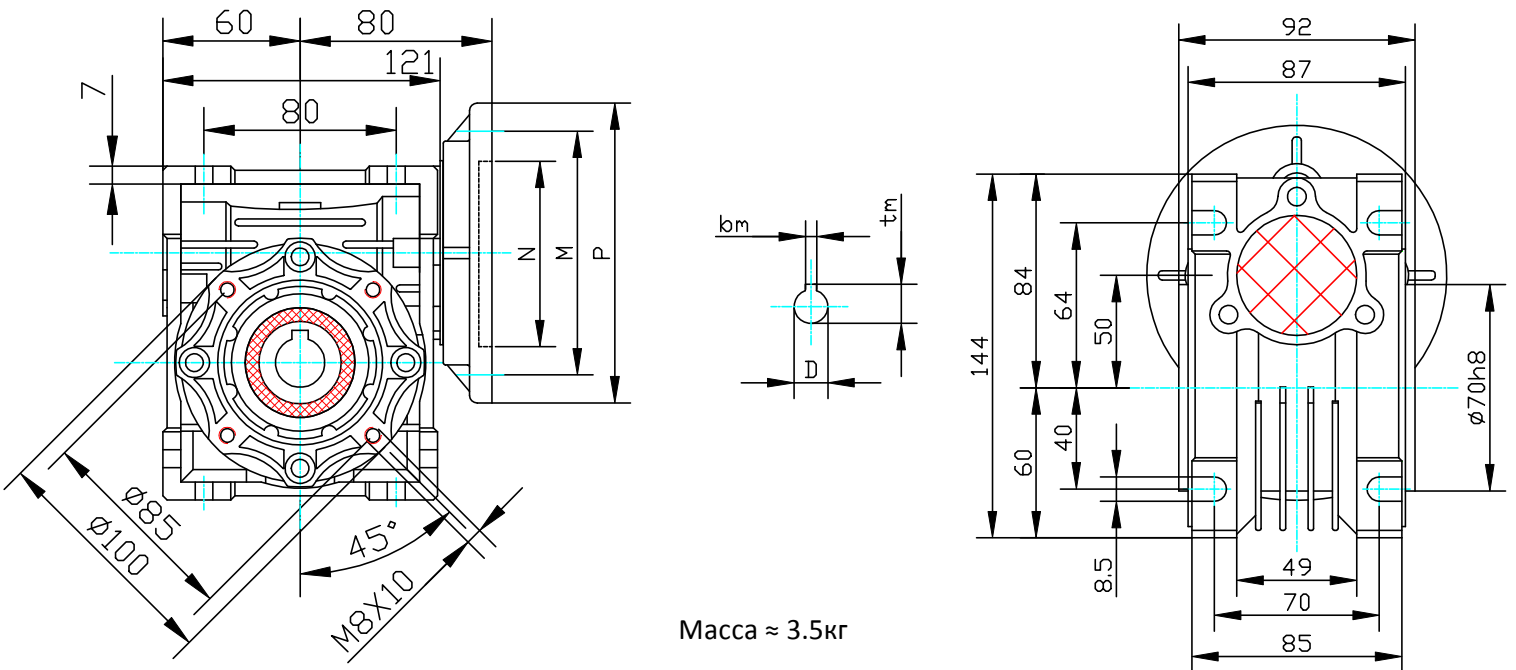

# Габаритные размеры CVR050.

Масса  $\approx$  3.5кг

## Выходной фланец.

## Выходной полый вал (стандарт).