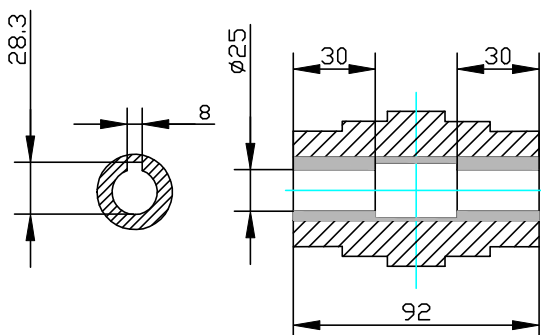

# Габаритные размеры CVR050.

Масса  $\approx$  3.5кг

## Выходной фланец.

## Выходной полый вал (стандарт).