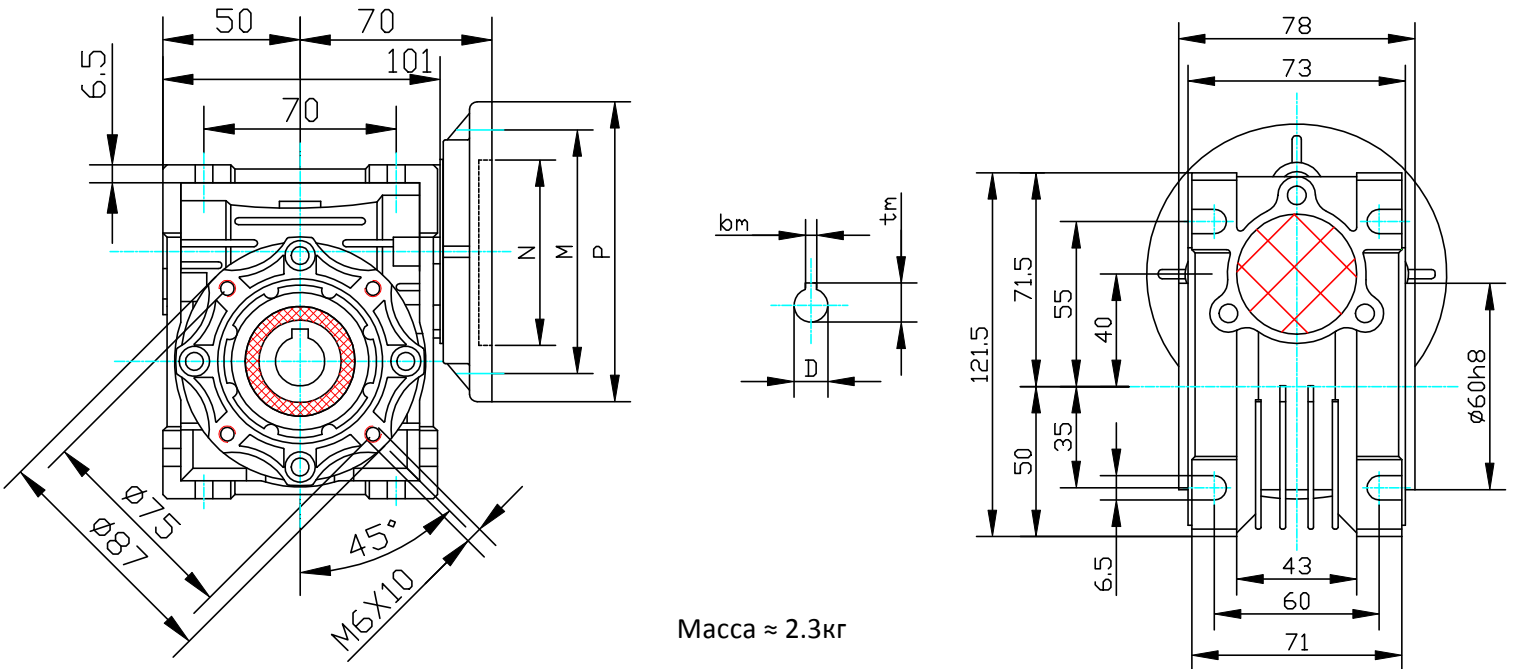

Габаритные размеры CVR040.

Выходной фланец.

Выходной полый вал (стандарт).

Входной фланец.

РАМ	N	M	P	D	bm	tm
63B5	95	115	140	11	4	12,8
63B14	60	75	90			
71B5	110	130	160	14	5	16,3
71B14	70	85	105			

По вопросам продаж и поддержки обращайтесь: