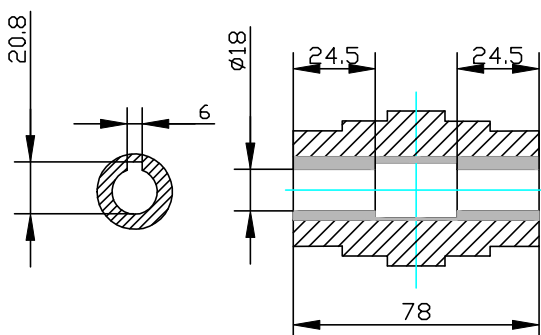

Габаритные размеры CVR040.

Выходной фланец.

Выходной полый вал (стандарт).

Входной фланец.

РАМ	N	M	P	D	bm	tm
63B5	95	115	140	11	4	12,8
63B14	60	75	90			
71B5	110	130	160	14	5	16,3
71B14	70	85	105			

По вопросам продаж и поддержки обращайтесь: