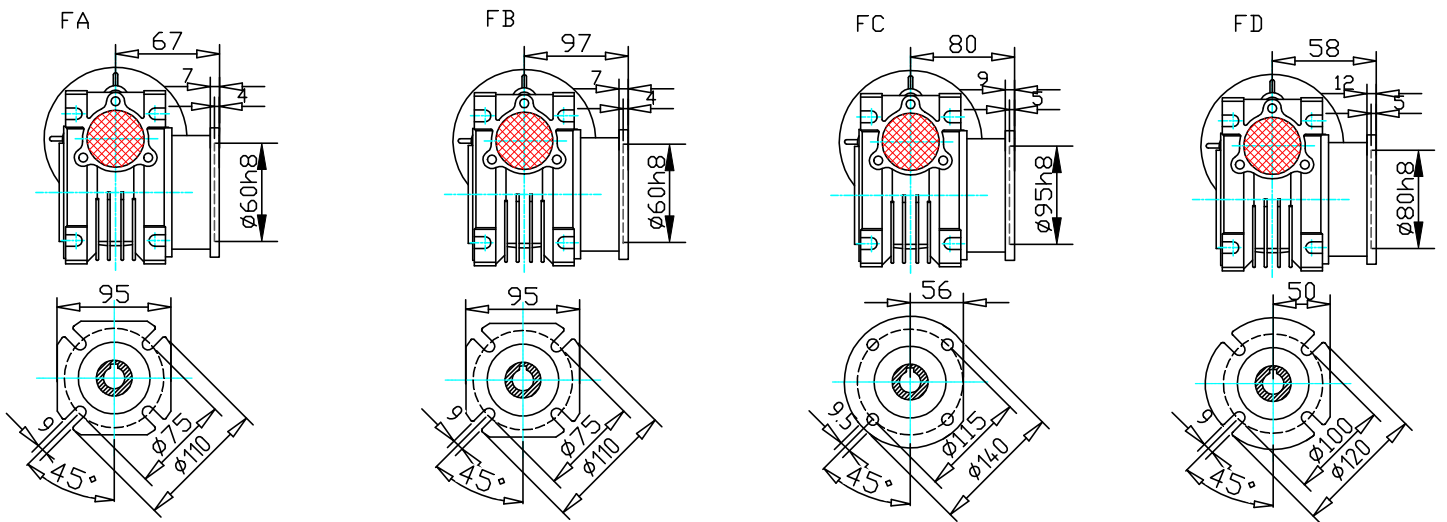

Габаритные размеры CVR040.

Выходной фланец.

Выходной полый вал (стандарт).

Входной фланец.

РАМ	N	M	P	D	bm	tm
63B5	95	115	140	11	4	12,8
63B14	60	75	90			
71B5	110	130	160	14	5	16,3
71B14	70	85	105			

По вопросам продаж и поддержки обращайтесь: