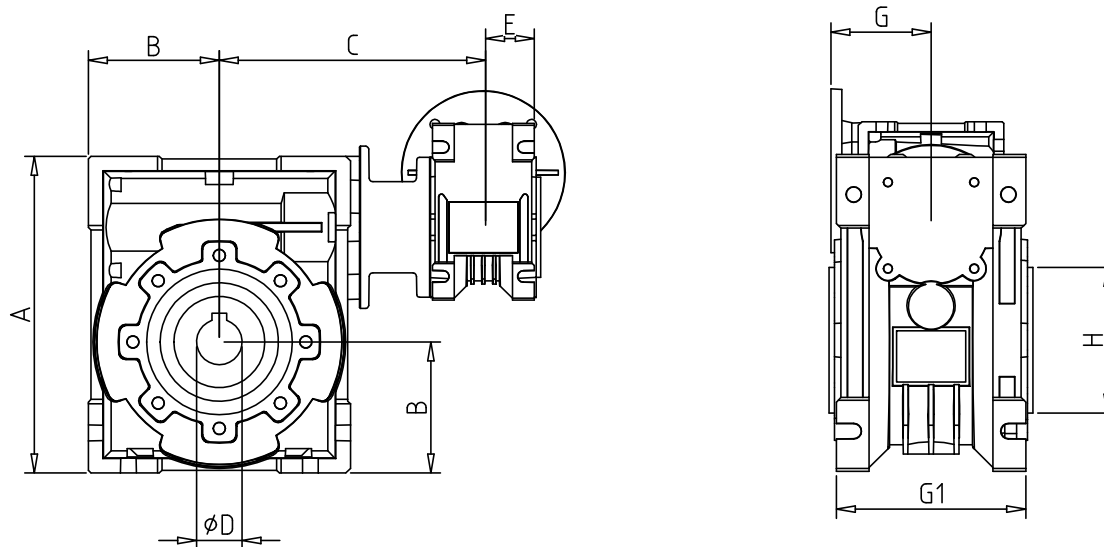

Габаритные размеры двухступенчатых серии CVR.

ТИП	A	B	C	D H8	E	G	G1	H h8
030/040	121,5	50	122	18	29	55	71	60
030/050	144	60	132	25	29	55	85	70
030/063	174	72	145	25	29	55	103	80
040/050	144	60	137,5	25	36,5	70	80	70
040/063	174	72	152,5	25	36,5	70	103	80
040/075	205	86	167,5	28	36,5	70	112	95
040/090	238	103	184,5	35	36,5	70	130	110
050/090	238	103	206	35	43,5	80	130	110
050/110	295	127,5	226	42	43,5	80	144	130
063/110	295	127,5	225	42	53	95	144	130
063/130	335	147,5	245	45	53	95	155	180